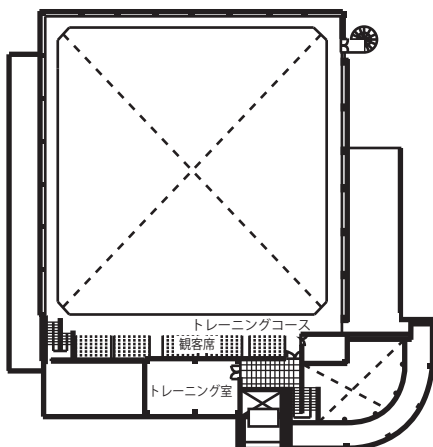

アリーナ

ランニングコース

トレーニングルーム

体力測定室

研修室

会議室

更衣室（シャワー付）

親子支援室（プレイルーム）

脳トレーニングルーム他

1 階

2 階

haboro town gymnasium

【アリーナ】各競技使用数
バレーボールコート（2面）
バスケットボールコート（2面）
テニスコート（2面）
バドミントンコート（8面）
卓球台（10台）
移動式大型電光掲示板 1 基
移動式中型電光掲示板 2 基
移動式ゴール（バスケット）
移動式支柱（バド）
固定式支柱（バレー・テニス）

【トレーニングルーム】

ウエイトトレーニング SER1 基（6 名同時可能）