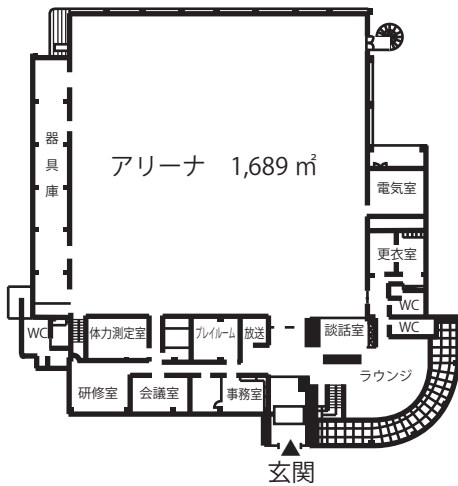

アリーナ

ランニングコース

トレーニングルーム

体力測定室

研修室

会議室

更衣室（シャワー付）

親子支援室（プレイルーム）

脳トレーニングルーム他

1 階

2 階

haboro town gymnasium

【アリーナ】各競技使用数
バレーボールコート（2面）
バスケットボールコート（2面）
テニスコート（2面）
バドミントンコート（8面）
卓球台（10台）
移動式大型電光掲示板 1 基
移動式中型電光掲示板 2 基
移動式ゴール（バスケット）
移動式支柱（バド）
固定式支柱（バレー・テニス）

【トレーニングルーム】

ウエイトトレーニング SER1 基（6 名同時可能）