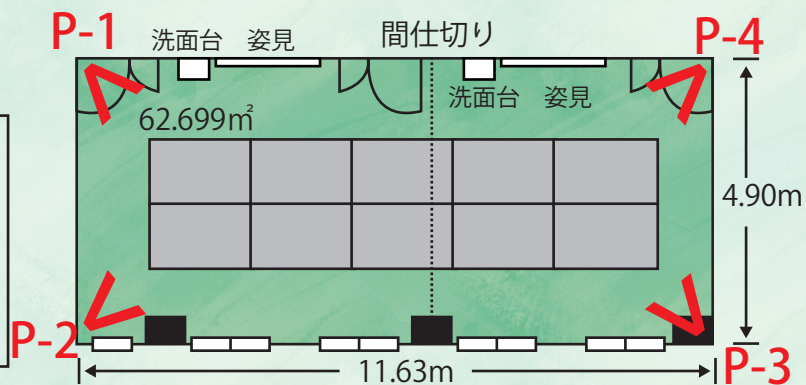

1階

館内施設図面\_02

第1研修室

定員数\_30名

P-1

P-2

P-3

P-4