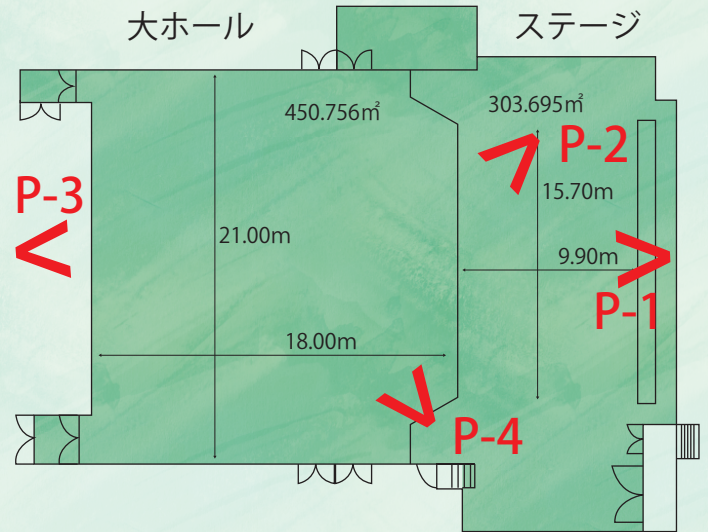

1階

館内施設図面_01

大ホール・ステージ

定員数

ホール 700名

ステージ 60名

P-1

P-2

P-3

P-4