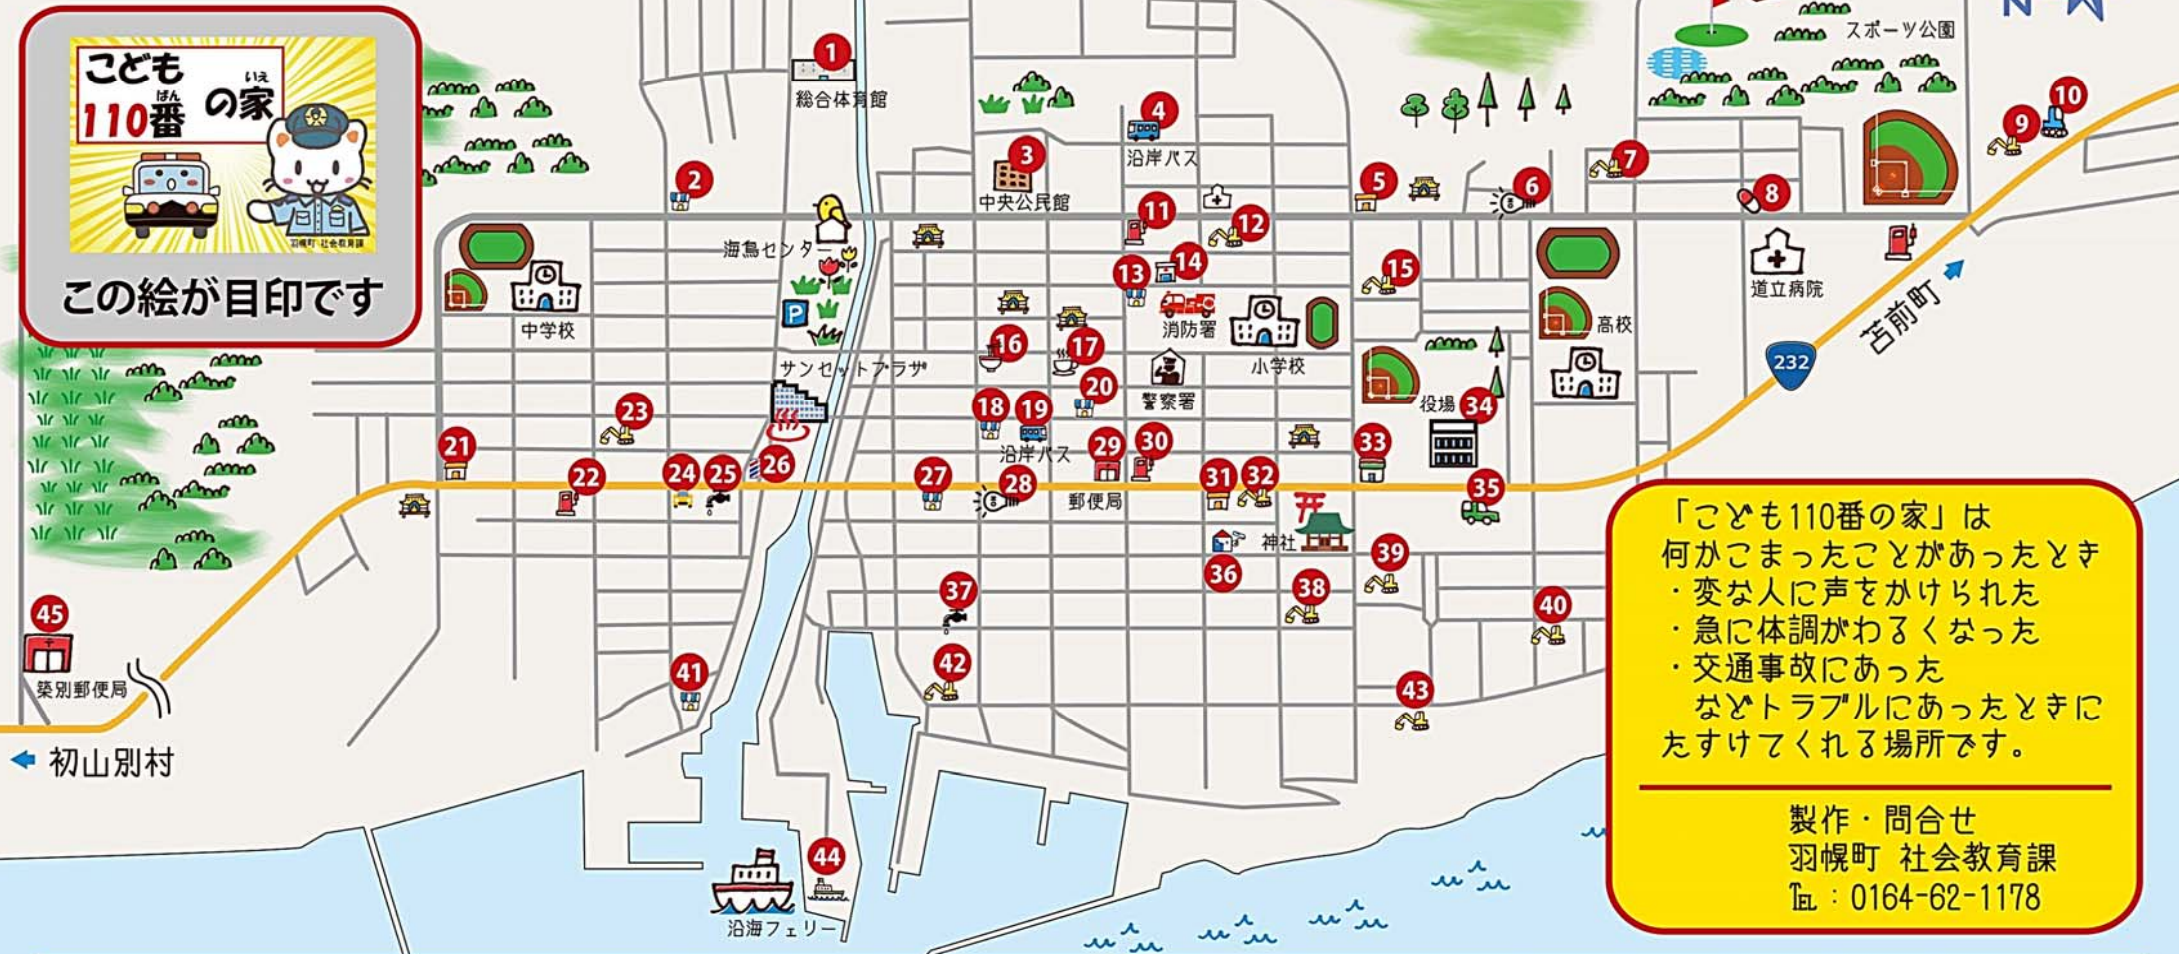

こども110番の家

この絵が目印です

「こども110番の家」は何かこまったことがあったとき

- ・変な人に声をかけられた
- ・急に体調がわるくなった
- ・交通事故にあった

などトラブルにあったときにたすけてくれる場所です。

製作・問合せ
羽幌町 社会教育課
TEL: 0164-62-1178

| | | | | | | | |
|----|--------------|----|-----------------------|----|----------------|----|-----------|
| 1 | 羽幌町総合体育館 | 13 | ドリーム小林 | 25 | 北日本設備 | 37 | マツダ興業 |
| 2 | はた精肉店 | 14 | 真鍋整骨院 | 26 | 豊島理容院 | 38 | 工藤工務所 |
| 3 | 羽幌町中央公民館 | 15 | 水上建設工業所 | 27 | 石川商店 | 39 | 行町工業所 |
| 4 | 沿岸バス羽幌ターミナル | 16 | 華月 | 28 | 藤森電設 | 40 | 逢坂建設 |
| 5 | セイコーマート羽幌南町店 | 17 | 喫茶ガロ | 29 | 羽幌郵便局 | 41 | 金比羅クリーニング |
| 6 | 明和電機 | 18 | リカーショップカクイ | 30 | 澤井石油商事羽幌営業所 | 42 | 萌州建設 |
| 7 | 山岸建設 | 19 | 沿岸バス羽幌本社ターミナル | 31 | セイコーマートよこやま羽幌店 | 43 | 芳賀建設 |
| 8 | はぼろ調剤薬局 | 20 | 旭屋書店 | 32 | 北一組 | 44 | 羽幌沿海フェリー |
| 9 | 山口興業 | 21 | セイコーマート羽幌北大通店 | 33 | セブンイレブン羽幌役場前店 | 45 | 築別郵便局 |
| 10 | キセキ北海道羽幌営業所 | 22 | 伊藤忠エネクスホームライフ北海道羽幌販売課 | 34 | 羽幌町役場 | | |
| 11 | 朝日石油 | 23 | 道北土木 | 35 | 旭川トヨタ自動車羽幌店 | | |
| 12 | 石川土木工業 | 24 | 高田モータース商会 | 36 | 三光塗装 | | |