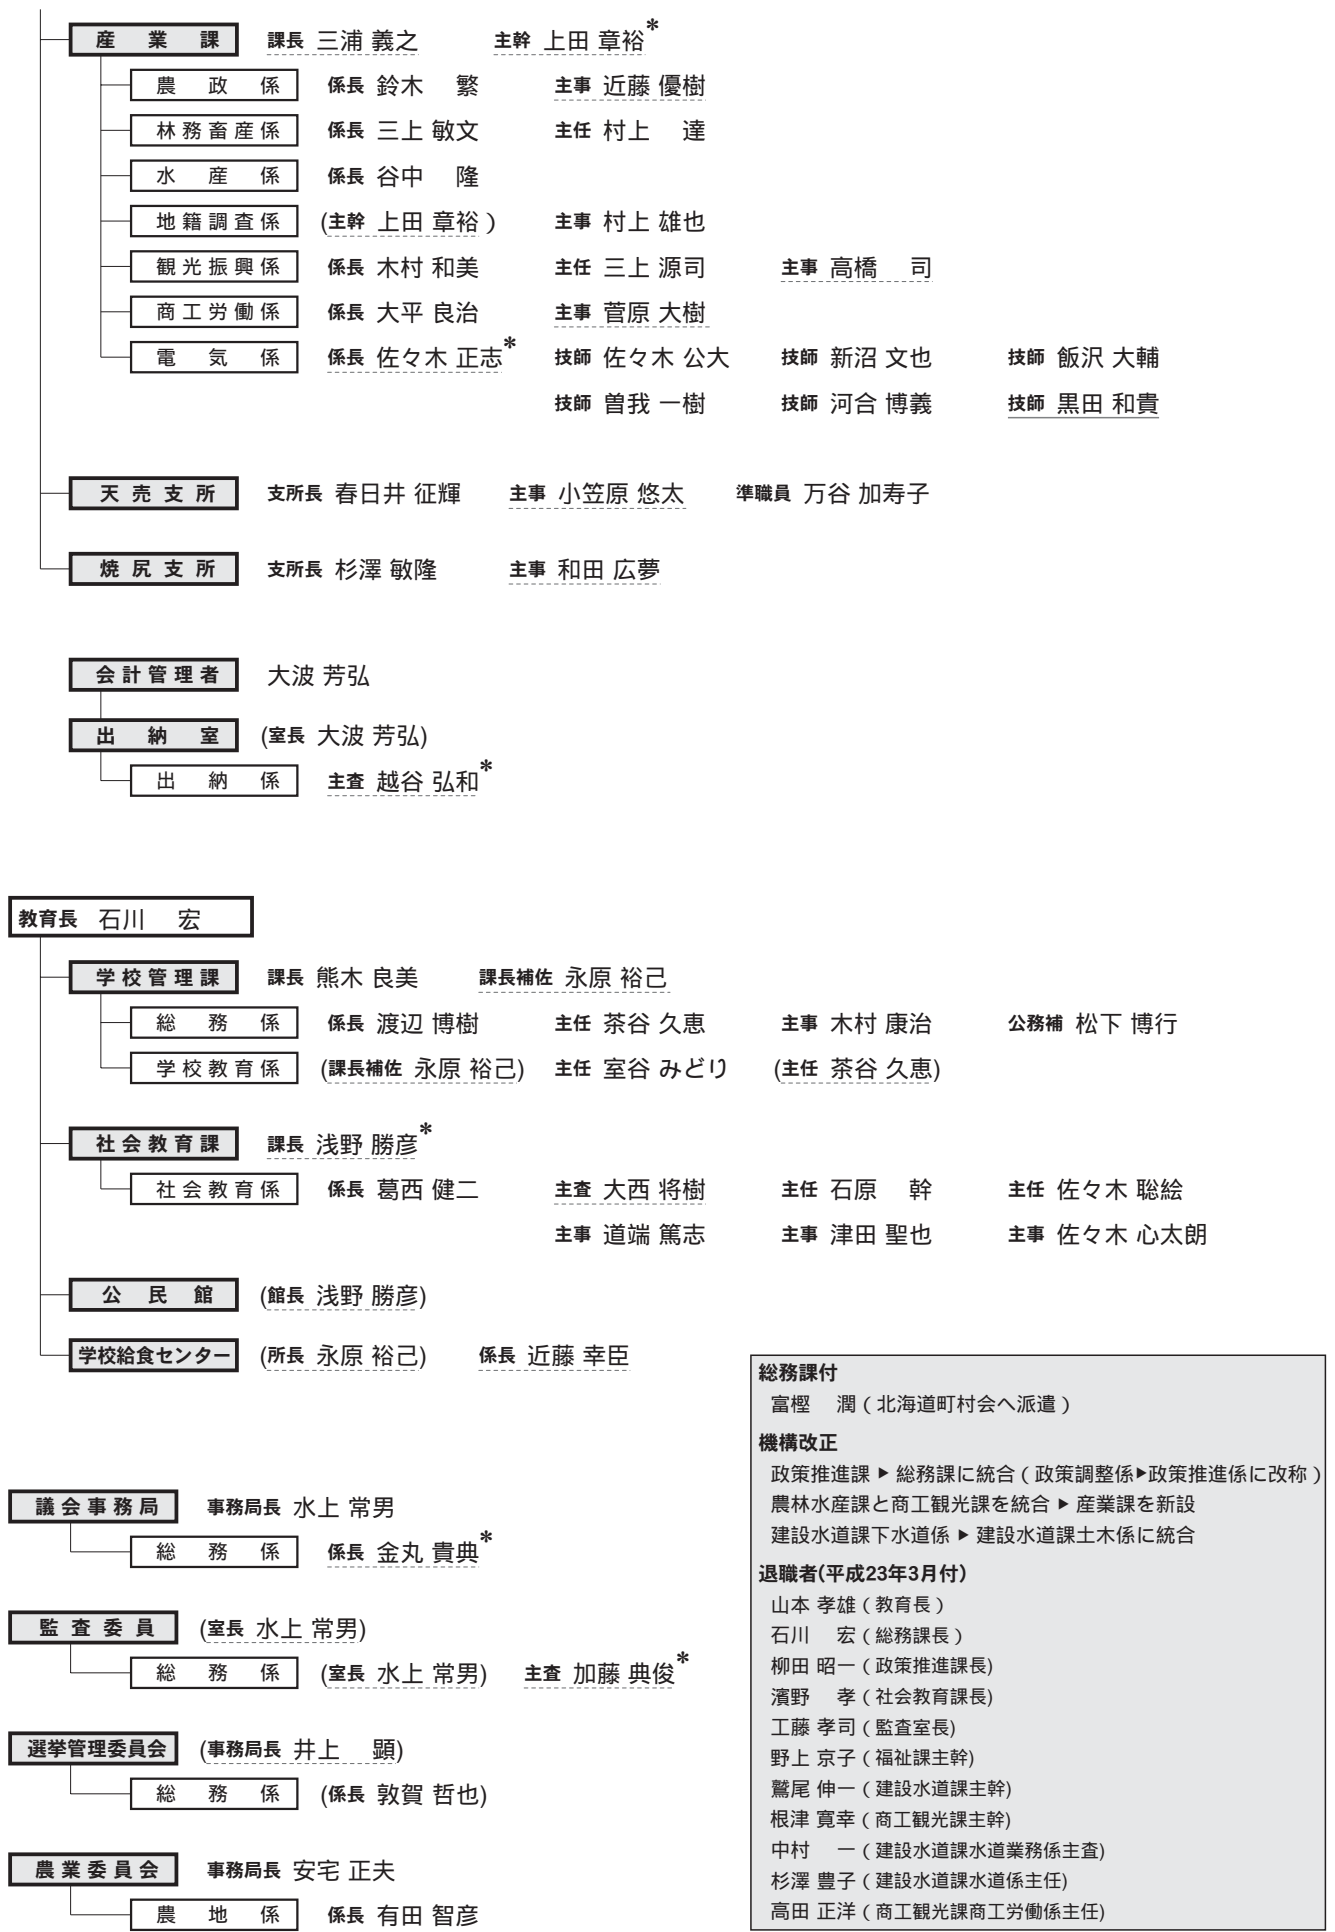

平成23年度 羽幌町 職員配置表

----- 4月1日異動者
(課・係の統合に伴う異動者除く)
——— 新規採用者
() 兼務・併任発令
* 昇格者

総務課付
富樫 潤 (北海道町村会へ派遣)

機構改正
政策推進課 ▶ 総務課に統合 (政策調整係▶政策推進係に改称)
農林水産課と商工観光課を統合 ▶ 産業課を新設
建設水道課下水道係 ▶ 建設水道課土木係に統合

退職者(平成23年3月付)
山本 孝雄 (教育長)
石川 宏 (総務課長)
柳田 昭一 (政策推進課長)
濱野 孝 (社会教育課長)
工藤 孝司 (監査室長)
野上 京子 (福祉課主幹)
鷲尾 伸一 (建設水道課主幹)
根津 寛幸 (商工観光課主幹)
中村 一 (建設水道課水道業務係主査)
杉澤 豊子 (建設水道課水道係主任)
高田 正洋 (商工観光課商工労働係主任)