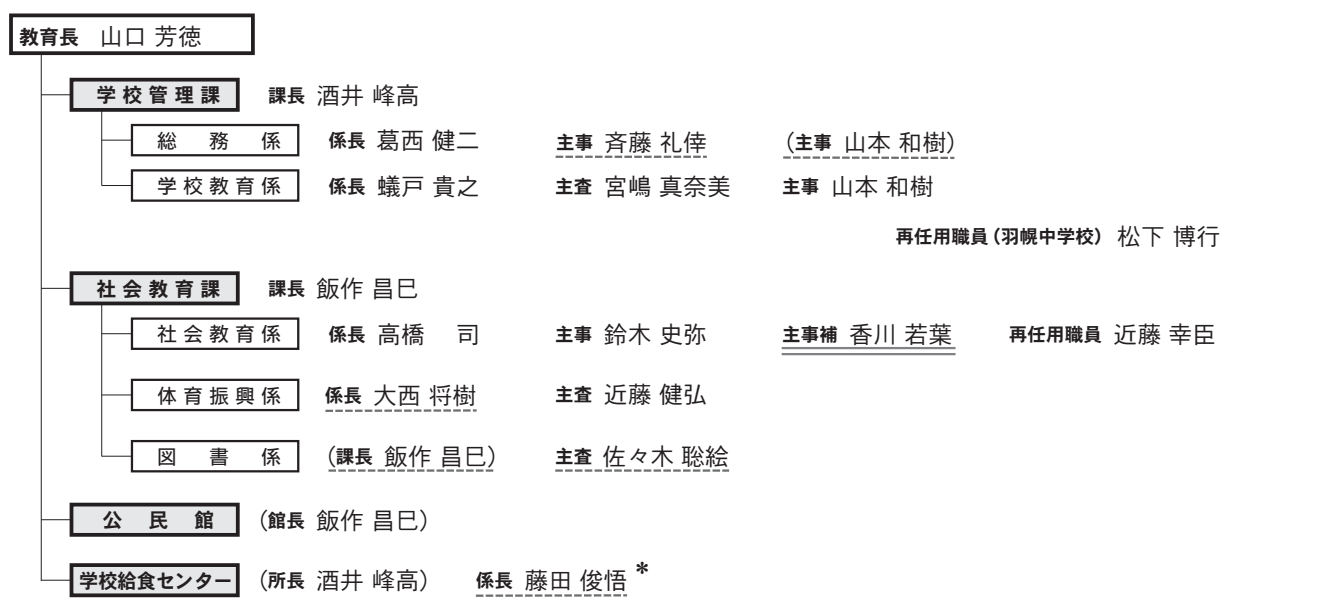

令和3年度 羽幌町 職員配置表

----- 異動者
 ===== 新規採用者
 () 兼務・併任発令
 * 昇格者
 _____ 新規再任用職員

総務課付
 三ツ橋 薫
 退職者(令和3年3月付)
 春日井寿美子(社会教育課図書係長)
 林 昭子(上下水道課管理係主任)
 菅 豪志(総務課総務係主事)