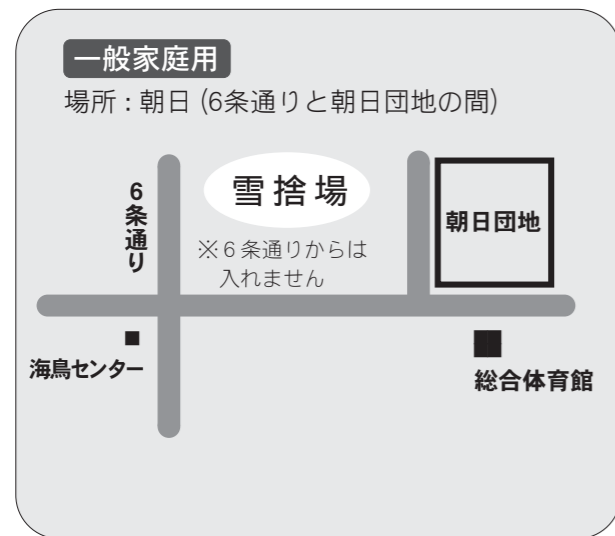

❄️ 除雪作業をスムーズに行うため、次のことにご協力ください

🚗 路上駐車はやめましょう

除雪でもっとも困るのが路上駐車です。近所の方に迷惑がかかるばかりでなく、緊急車両の通行の妨げにもなります。

🚧 除雪車には近づかないでください

作業中の除雪車は、前進・後退を繰り返すことがあります。除雪車へ近づくと大変危険ですので、特にお子様のいるご家庭では十分に注意してください。

🚧 危険箇所には目印をお願いします

除雪作業中は、危険箇所が雪に隠れてしまい、十分に確認できない場合があります。注意して作業してもらいたい場所や構造物がある場合は長尺物に目印を付ける等の方法でお知らせください。

🚧 除雪の妨げとなる物件は撤去しましょう

商店等ののぼり用のつか石、車庫前のスロープやブロック等は、あらかじめ撤去するか、自分の敷地内に移動してください。

🕒 作業時間が遅れる場合があります

除雪作業はできるだけ早い時間に行うよう努めています。積雪状況等によっては作業が遅れる場合がありますので、ご了承ください。

🚧 出入口の除雪は各ご家庭でお願いします

「除雪車が家の前に雪を置いて行くので困る」という苦情がありますが、道路の除雪作業はみなさんのご協力のもとに成り立っています。ご迷惑をおかけしますが、間口の雪処理にご理解をいただき、ご協力くださいますよう、お願いします。

❄️ 雪捨て場の利用について

次の位置図のとおり、例年同様に雪捨て場を指定しています。一般家庭用は朝日、事業者用は汐見です。雪を搬入する際は、なるべく奥まで入って捨てるようにしてください。手前に捨てられると後から来た方が捨てにくくなり支障をきたします。みんなで使う雪捨て場ですので、ルールを守って正しく使いましょう。

※留意事項

- 事業者用の雪捨て場は、汐見以外に栄町と浜町の2箇所を用意しています。利用する場合は、町の許可を得た上で、町が指示する方法により作業することが条件となります。利用を希望される場合は、建設課管理係（☎ 68-7005）へ必ずご連絡ください。
- 一般家庭用の雪捨て場（朝日）に事業者の雪を捨てているケースが見受けられます。事業者（個人から請け負った除排雪も含む）の雪は、朝日以外の指定場所に必ず捨ててください。