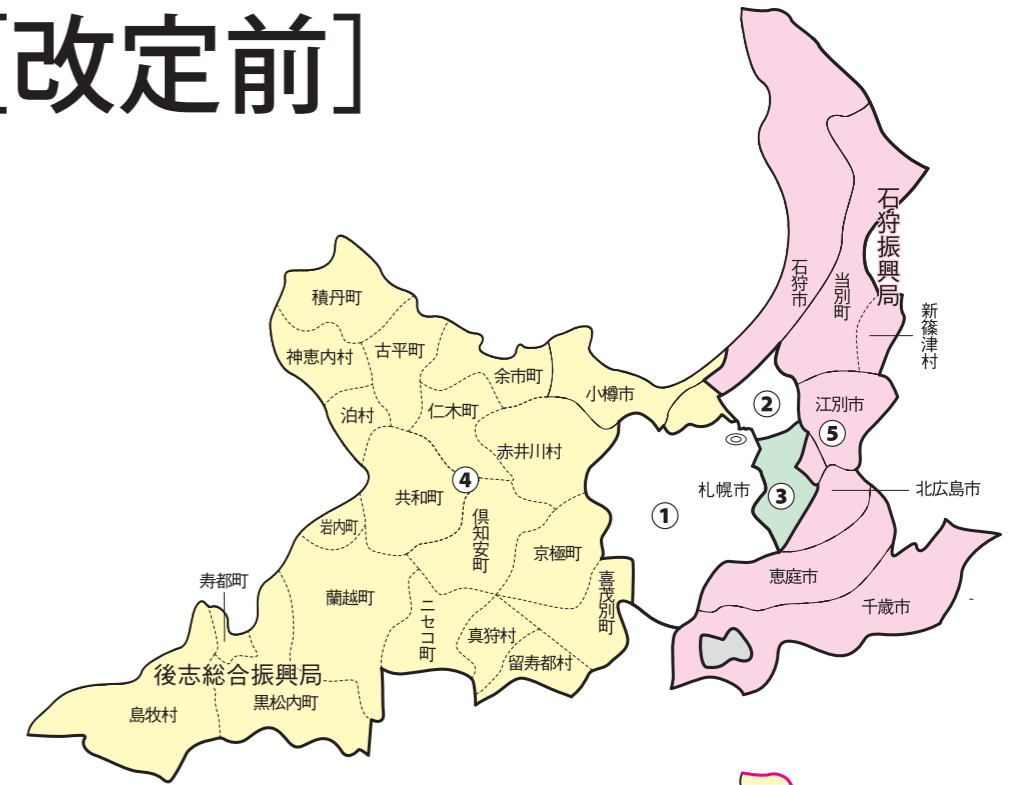

衆議院議員選挙の小選挙区が改定されました。
次の衆議院議員総選挙からは、新しい選挙区で選挙が行われます。

北海道

<全道図>

[改定前]

[改定後]

お問い合わせは

- 総務省選挙部
- 都道府県選挙管理委員会
- 市区町村選挙管理委員会

旧選挙区	第3区	第4区	第5区
	札幌市 豊平区 清田区 札幌市 白石区	札幌市 西区 第1区に属しない区域 手稲区 小樽市 北海道後志総合振興局管内	札幌市 厚別区 江別市 千歳市 恵庭市 北広島市 北海道石狩振興局管内 石狩市
新選挙区	札幌市 豊平区 清田区 札幌市 白石区 菊水一条1丁目～4丁目、菊水二条1丁目～3丁目、菊水三条1丁目～5丁目、菊水四条1丁目～3丁目、菊水五条1丁目～3丁目、菊水六条1丁目～4丁目、菊水七条1丁目～4丁目、菊水八条1丁目～4丁目、菊水九条1丁目～4丁目、菊水上町一条1丁目～4丁目、菊水上町二条1丁目～4丁目、菊水上町三条1丁目～4丁目、菊水上町四条1丁目～4丁目、菊水上町、菊水元町一条1丁目～5丁目、菊水元町二条1丁目～5丁目、菊水元町三条1丁目～5丁目、菊水元町四条1丁目～3丁目、菊水元町五条1丁目～3丁目、菊水元町六条1丁目～4丁目、菊水元町七条1丁目～4丁目、菊水元町八条1丁目～3丁目、菊水元町九条1丁目、菊水元町九条2丁目、菊水元町十条1丁目、菊水元町、米里一条1丁目～4丁目、米里二条1丁目～4丁目、米里三条1丁目～3丁目、米里四条1丁目～3丁目、米里五条1丁目～3丁目、米里、東米里、東札幌一条1丁目～6丁目、東札幌二条1丁目～6丁目、東札幌三条1丁目～6丁目、東札幌四条1丁目～6丁目、東札幌五条1丁目～6丁目、東札幌六条1丁目～6丁目、中央一条1丁目～7丁目、中央二条1丁目～7丁目、中央三条1丁目～6丁目、本通1丁目南～21丁目南、本通1丁目北～21丁目北、平和通1丁目南～17丁目南、平和通1丁目北～17丁目北、本郷通1丁目北～13丁目北、本郷通1丁目南～13丁目南、北郷一条1丁目～10丁目、北郷二条1丁目～10丁目、北郷三条1丁目～10丁目、北郷四条1丁目～10丁目、北郷五条3丁目～10丁目、北郷六条3丁目、北郷六条4丁目、北郷六条7丁目～10丁目、北郷七条3丁目、北郷七条4丁目、北郷七条7丁目～10丁目、北郷八条3丁目、北郷八条4丁目、北郷八条7丁目～10丁目、北郷九条3丁目、北郷九条7丁目～9丁目、北郷、南郷通1丁目北～12丁目北、南郷通14丁目北～20丁目北、南郷通1丁目南～21丁目南、栄通1丁目～21丁目、流通センター1丁目～7丁目、川北四条1丁目、川北四条2丁目(2番)、川北五条1丁目、川北	札幌市 西区 第1区に属しない区域 手稲区 小樽市 石狩市 北海道後志総合振興局管内	札幌市 白石区 第3区に属しない区域 厚別区 江別市 千歳市 恵庭市 北広島市 北海道石狩振興局管内
	第3区	第4区	第5区

※第1区、第2区、第6区～第12区は選挙区の変更はありません。