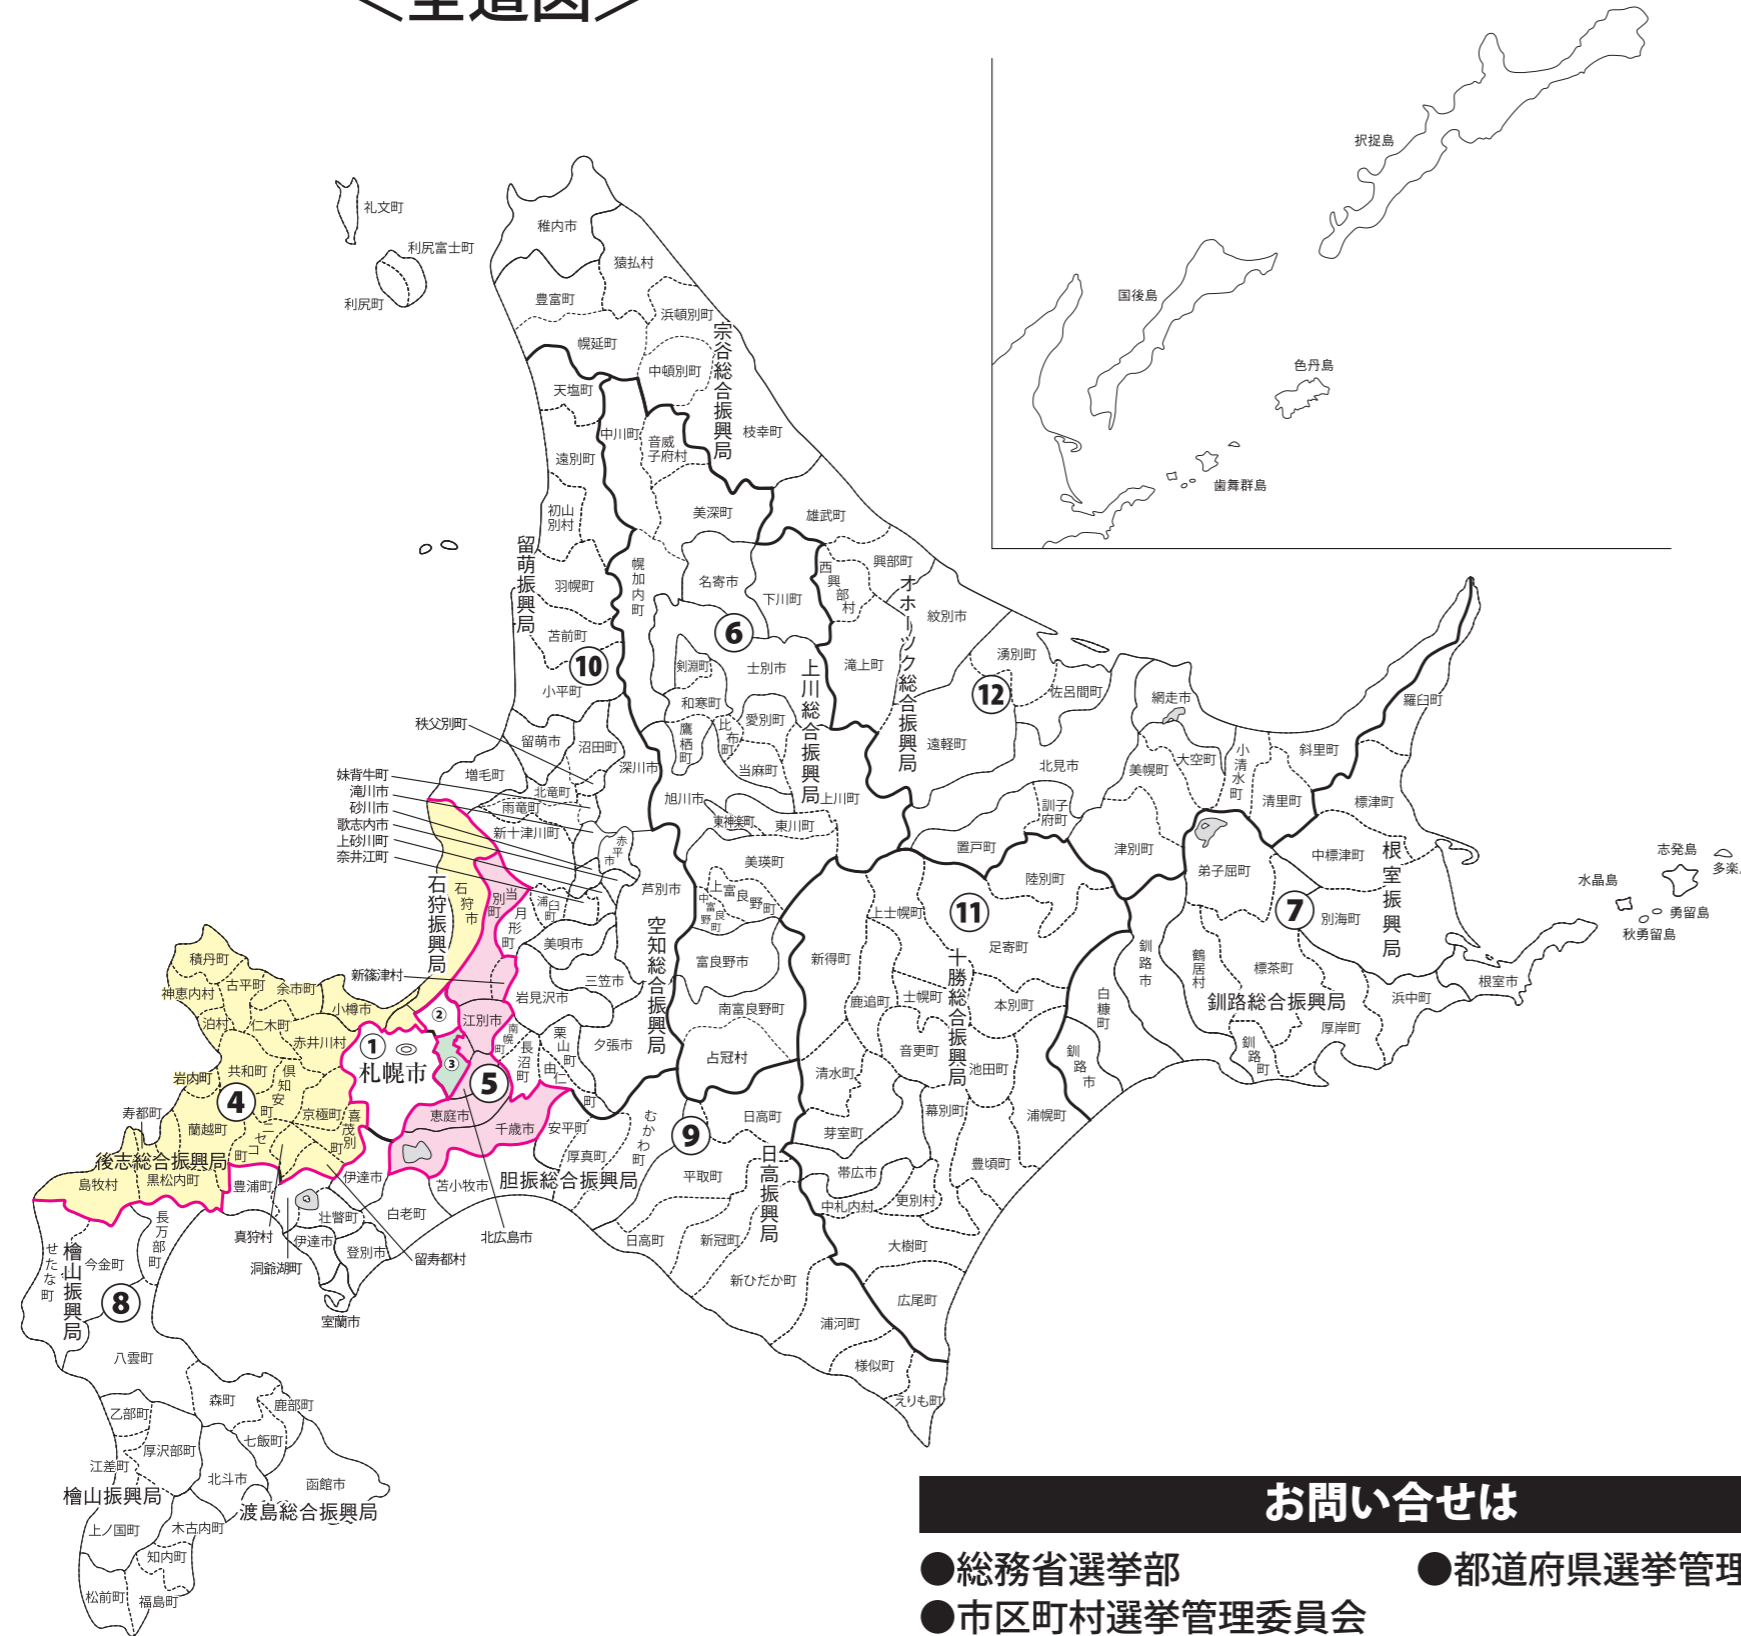

衆議院議員選挙の小選挙区が改定されました。
次の衆議院議員総選挙からは、新しい選挙区で選挙が行われます。

北海道

<全道図>

[改定前]

[改定後]

お問い合わせは

- 総務省選挙部
- 都道府県選挙管理委員会
- 市区町村選挙管理委員会

旧選挙区	第3区	第4区	第5区
	札幌市 豊平区 清田区 札幌市 白石区	札幌市 西区 第1区に属しない区域 手稲区 小樽市 北海道後志総合振興局管内	札幌市 厚別区 江別市 千歳市 恵庭市 北広島市 北海道石狩振興局管内 石狩市
新選挙区	札幌市 豊平区 清田区 札幌市 白石区 菊水一条1丁目～4丁目、菊水二条1丁目～3丁目、菊水三条1丁目～5丁目、菊水四条1丁目～3丁目、菊水五条1丁目～3丁目、菊水六条1丁目～4丁目、菊水七条1丁目～4丁目、菊水八条1丁目～4丁目、菊水九条1丁目～4丁目、菊水上町一条1丁目～4丁目、菊水上町二条1丁目～4丁目、菊水上町三条1丁目～4丁目、菊水上町四条1丁目～4丁目、菊水上町、菊水元町一条1丁目～5丁目、菊水元町二条1丁目～5丁目、菊水元町三条1丁目～5丁目、菊水元町四条1丁目～3丁目、菊水元町五条1丁目～3丁目、菊水元町六条1丁目～4丁目、菊水元町七条1丁目～4丁目、菊水元町八条1丁目～3丁目、菊水元町九条1丁目、菊水元町九条2丁目、菊水元町十条1丁目、菊水元町、米里一条1丁目～4丁目、米里二条1丁目～4丁目、米里三条1丁目～3丁目、米里四条1丁目～3丁目、米里五条1丁目～3丁目、米里、東米里、東札幌一条1丁目～6丁目、東札幌二条1丁目～6丁目、東札幌三条1丁目～6丁目、東札幌四条1丁目～6丁目、東札幌五条1丁目～6丁目、東札幌六条1丁目～6丁目、中央一条1丁目～7丁目、中央二条1丁目～7丁目、中央三条1丁目～6丁目、本通1丁目南～21丁目南、本通1丁目北～21丁目北、平和通1丁目南～17丁目南、平和通1丁目北～17丁目北、本郷通1丁目北～13丁目北、本郷通1丁目南～13丁目南、北郷一条1丁目～10丁目、北郷二条1丁目～10丁目、北郷三条1丁目～10丁目、北郷四条1丁目～10丁目、北郷五条3丁目～10丁目、北郷六条3丁目、北郷六条4丁目、北郷六条7丁目～10丁目、北郷七条3丁目、北郷七条4丁目、北郷七条7丁目～10丁目、北郷八条3丁目、北郷八条4丁目、北郷八条7丁目～10丁目、北郷九条3丁目、北郷九条7丁目～9丁目、北郷、南郷通1丁目北～12丁目北、南郷通14丁目北～20丁目北、南郷通1丁目南～21丁目南、栄通1丁目～21丁目、流通センター1丁目～7丁目、川北四条1丁目、川北四条2丁目(2番)、川北五条1丁目、川北	札幌市 西区 第1区に属しない区域 手稲区 小樽市 石狩市 北海道後志総合振興局管内	札幌市 白石区 第3区に属しない区域 厚別区 江別市 千歳市 恵庭市 北広島市 北海道石狩振興局管内
	第3区	第4区	第5区

※第1区、第2区、第6区～第12区は選挙区の変更はありません。