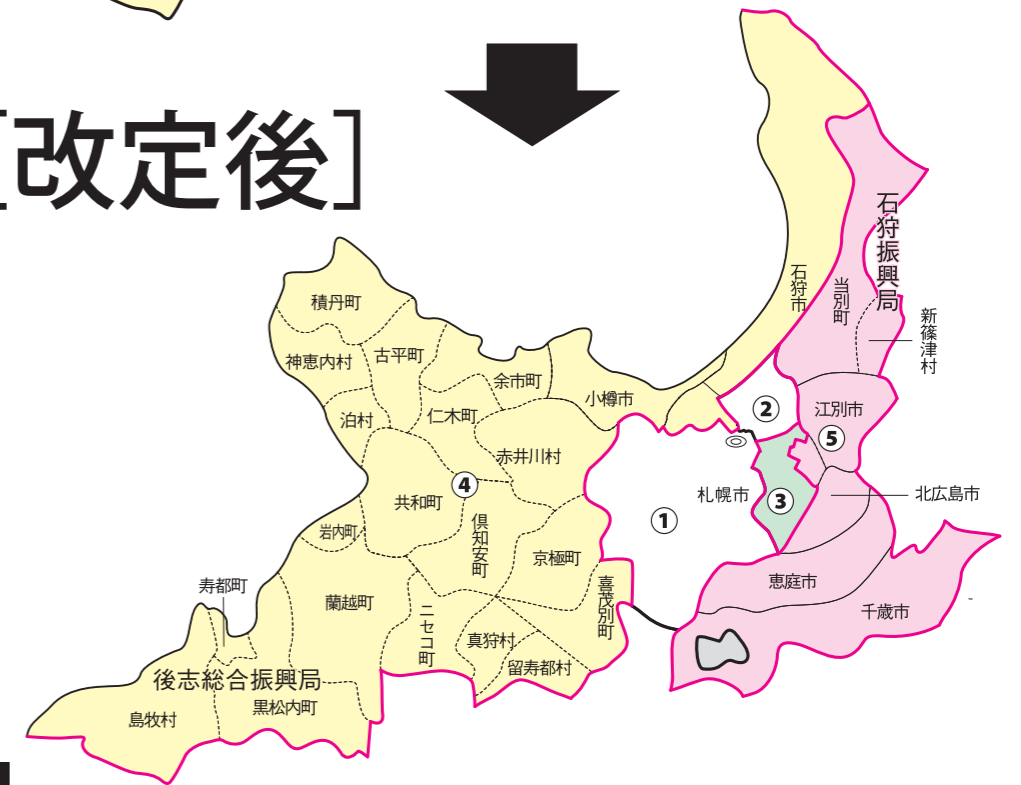

衆議院議員選挙の小選挙区が改定されました。
次の衆議院議員総選挙からは、新しい選挙区で選挙が行われます。

北海道

<全道図>

[改定前]

[改定後]

お問い合わせは

- 総務省選挙部
- 都道府県選挙管理委員会
- 市区町村選挙管理委員会

旧選挙区	第3区	第4区	第5区
	札幌市 豊平区 清田区 札幌市 白石区	札幌市 西区 第1区に属しない区域 手稲区 小樽市 北海道後志総合振興局管内	札幌市 厚別区 江別市 千歳市 恵庭市 北広島市 北海道石狩振興局管内 石狩市
新選挙区	札幌市 豊平区 清田区 札幌市 白石区 菊水一条1丁目～4丁目、菊水二条1丁目～3丁目、菊水三条1丁目～5丁目、菊水四条1丁目～3丁目、菊水五条1丁目～3丁目、菊水六条1丁目～4丁目、菊水七条1丁目～4丁目、菊水八条1丁目～4丁目、菊水九条1丁目～4丁目、菊水上町一条1丁目～4丁目、菊水上町二条1丁目～4丁目、菊水上町三条1丁目～4丁目、菊水上町四条1丁目～4丁目、菊水上町、菊水元町一条1丁目～5丁目、菊水元町二条1丁目～5丁目、菊水元町三条1丁目～5丁目、菊水元町四条1丁目～3丁目、菊水元町五条1丁目～3丁目、菊水元町六条1丁目～4丁目、菊水元町七条1丁目～4丁目、菊水元町八条1丁目～3丁目、菊水元町九条1丁目、菊水元町九条2丁目、菊水元町十条1丁目、菊水元町、米里一条1丁目～4丁目、米里二条1丁目～4丁目、米里三条1丁目～3丁目、米里四条1丁目～3丁目、米里五条1丁目～3丁目、米里、東米里、東札幌一条1丁目～6丁目、東札幌二条1丁目～6丁目、東札幌三条1丁目～6丁目、東札幌四条1丁目～6丁目、東札幌五条1丁目～6丁目、東札幌六条1丁目～6丁目、中央一条1丁目～7丁目、中央二条1丁目～7丁目、中央三条1丁目～6丁目、本通1丁目南～21丁目南、本通1丁目北～21丁目北、平和通1丁目南～17丁目南、平和通1丁目北～17丁目北、本郷通1丁目北～13丁目北、本郷通1丁目南～13丁目南、北郷一条1丁目～10丁目、北郷二条1丁目～10丁目、北郷三条1丁目～10丁目、北郷四条1丁目～10丁目、北郷五条3丁目～10丁目、北郷六条3丁目、北郷六条4丁目、北郷六条7丁目～10丁目、北郷七条3丁目、北郷七条4丁目、北郷七条7丁目～10丁目、北郷八条3丁目、北郷八条4丁目、北郷八条7丁目～10丁目、北郷九条3丁目、北郷九条7丁目～9丁目、北郷、南郷通1丁目北～12丁目北、南郷通14丁目北～20丁目北、南郷通1丁目南～21丁目南、栄通1丁目～21丁目、流通センター1丁目～7丁目、川北四条1丁目、川北四条2丁目(2番)、川北五条1丁目、川北	札幌市 西区 第1区に属しない区域 手稲区 小樽市 石狩市 北海道後志総合振興局管内	札幌市 白石区 第3区に属しない区域 厚別区 江別市 千歳市 恵庭市 北広島市 北海道石狩振興局管内
	第3区	第4区	第5区

※第1区、第2区、第6区～第12区は選挙区の変更はありません。