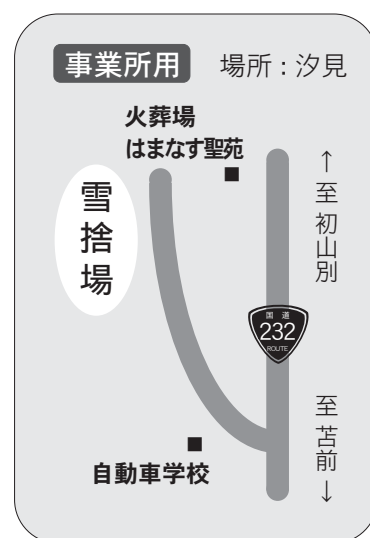

❄️ 除雪作業をスムーズに行うため、次のことにご協力ください

👤 路上駐車はやめましょう

除雪でもっとも困るのが路上駐車です。近所の方に迷惑がかかるばかりでなく、緊急車両の通行の妨げにもなります。

👤 除雪車には近づかないでください

作業中の除雪車は、前進・後退を繰り返すことがあります。除雪車へ近づくと大変危険ですので、特にお子様のいるご家庭では十分に注意してください。

👤 危険箇所には目印をお願いします

除雪作業中は、危険箇所が雪に隠れてしまい、十分に確認できない場合があります。注意して作業してもらいたい場所や構造物がある場合は長尺物に目印を付けるなどの方法でお知らせください。

👤 除雪の妨げとなる物件は撤去しましょう

商店等ののぼり用のつか石、車庫前のスロープやブロックなどは、あらかじめ撤去するか、自分の敷地内に移動してください。

👤 作業時間が遅れる場合があります

除雪作業はできるだけ早い時間に行うよう努めていますが、積雪状況などによっては作業が遅れる場合があります。順次、除雪作業を行いますので、ご了承ください。

👤 出入口の除雪は各ご家庭でお願いします

「除雪車が家の前に雪を置いて行くので困る」という苦情がありますが、道路の除雪作業は皆さんのご協力のもとに成り立っています。ご迷惑をおかけしますが、間口の雪処理にご理解をいただき、ご協力くださいますようお願いいたします。

❄️ 雪捨て場の利用について

次の位置図のとおり、昨年と同様に雪捨て場を指定しています。一般家庭用は朝日、事業所用は汐見です。雪を搬入する際は、なるべく奥まで入って捨てるようにしてください。手前に捨てられると後から来た方が捨てにくくなり支障をきたします。みんなで使う雪捨て場です。ルールを守って正しく使いましょう。

※留意事項

- ・事業所用の雪捨て場は、汐見以外に栄町と浜町の2箇所を用意しています。利用する場合は、町の許可を得た上で、町が指示する方法により作業することが条件となります。利用を希望される場合は、建設課管理係（☎ 68-7005）へ必ずご連絡ください。
- ・一般家庭用の雪捨て場（朝日）に事業所用の雪を捨てているケースが見受けられます。事業所用（個人から請け負った除排雪も含む）の雪は、朝日以外の指定場所に必ず捨ててください。