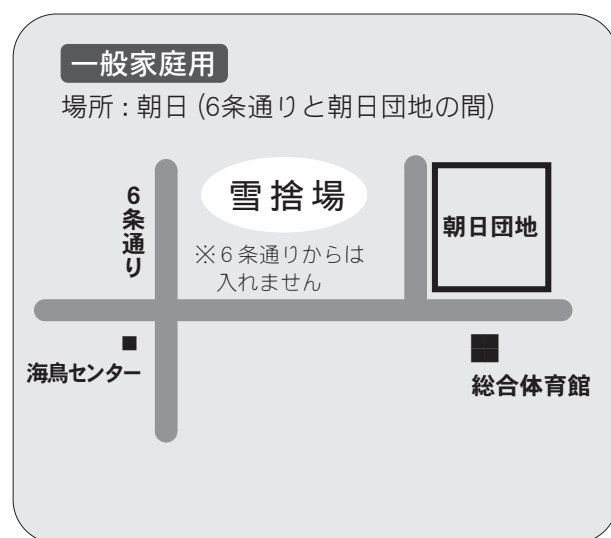

### 👤 危険箇所には目印をお願いします

除雪作業中は、危険箇所が雪に隠れてしまい、十分に確認できない場合があります。注意して作業してもらいたい場所や構造物がある場合は長尺物に目印を付けるなどの方法でお知らせください。

### 👤 作業時間が遅れる場合があります

除雪作業はできるだけ早い時間に行うよう努めていますが、積雪状況などによっては作業が遅れる場合があります。順次、除雪作業を行いますので、ご了承ください。

### 👤 出入口の除雪は各ご家庭でお願いします

「除雪車が家の前に雪を置いて行くので困る」という苦情がありますが、道路の除雪作業は皆さんのご協力のもとに成り立っています。ご迷惑をおかけしますが、間口の雪処理にご理解をいただき、ご協力くださいますようお願いいたします。

## ❄️ 雪捨て場の利用について

次の位置図のとおり、昨年と同様に雪捨て場を指定しています。一般家庭用は朝日、事業所用は汐見です。雪を搬入する際は、なるべく奥まで入って捨てるようにしてください。手前に捨てられると後から来た方が捨てにくくなり支障をきたします。みんなで使う雪捨て場です。ルールを守って正しく使いましょう。