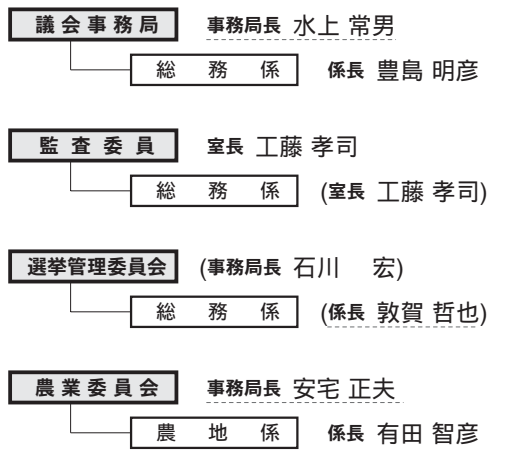

平成22年度 羽幌町 職員配置表

----- 4月1日異動者
 —— 新規採用者
 () 兼務・併任発令
 * 昇格者

総務課付
 富樫 潤 (北海道町村会へ派遣)

機構改正
 政策推進課電算共同化準備室を新設
 政策推進課行革推進係 ▶ 政策推進課政策調整係に統合

退職者(平成22年3月付)
 西村 修 (建設水道課長)
 長谷川 一志 (議会事務局長)
 荒井 光昭 (農業委員会事務局長)
 高山 信雄 (町民課住宅係長)
 端 紀美枝 (社会教育課社会教育係主査)
 有田 直美 (福祉課羽幌保育園長)