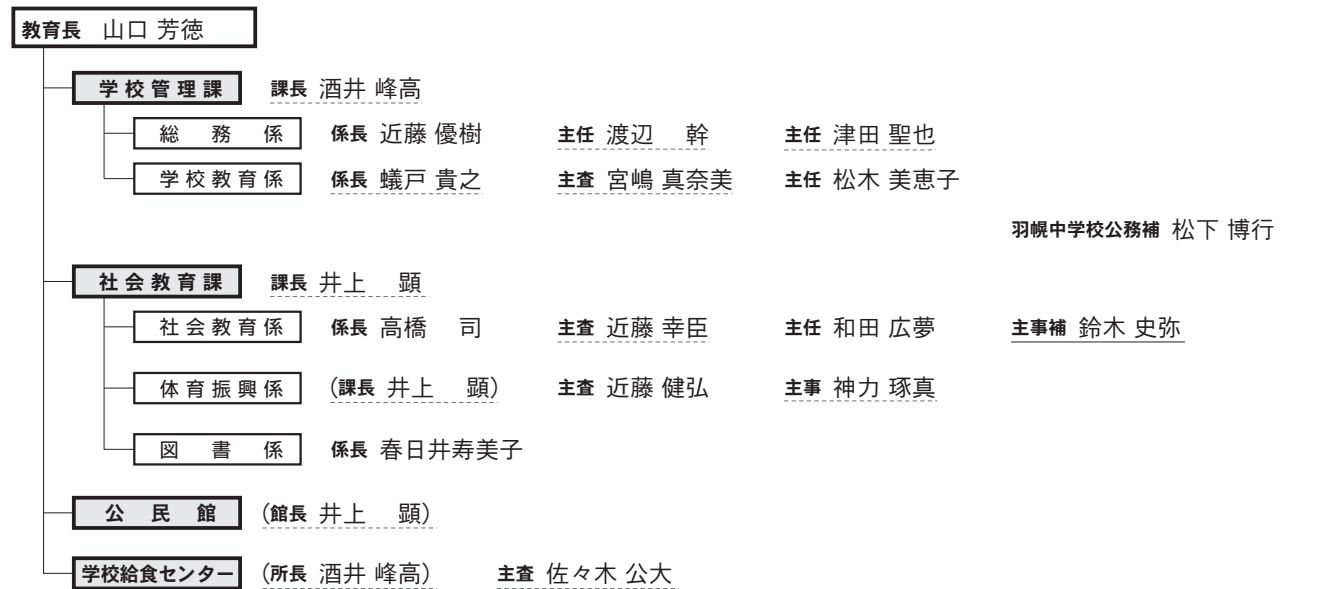

# 平成31年度 羽幌町 職員配置表

----- 異動者  
 —— 新規採用者  
 ( ) 兼務・併任発令  
 \* 昇格者

総務課付  
 村上 雄也(専従休職)  
 退職者(平成31年3月)  
 室谷 眞二(町民課長)  
 退職者(平成31年4月)  
 春日井 征輝(農林水産課長)