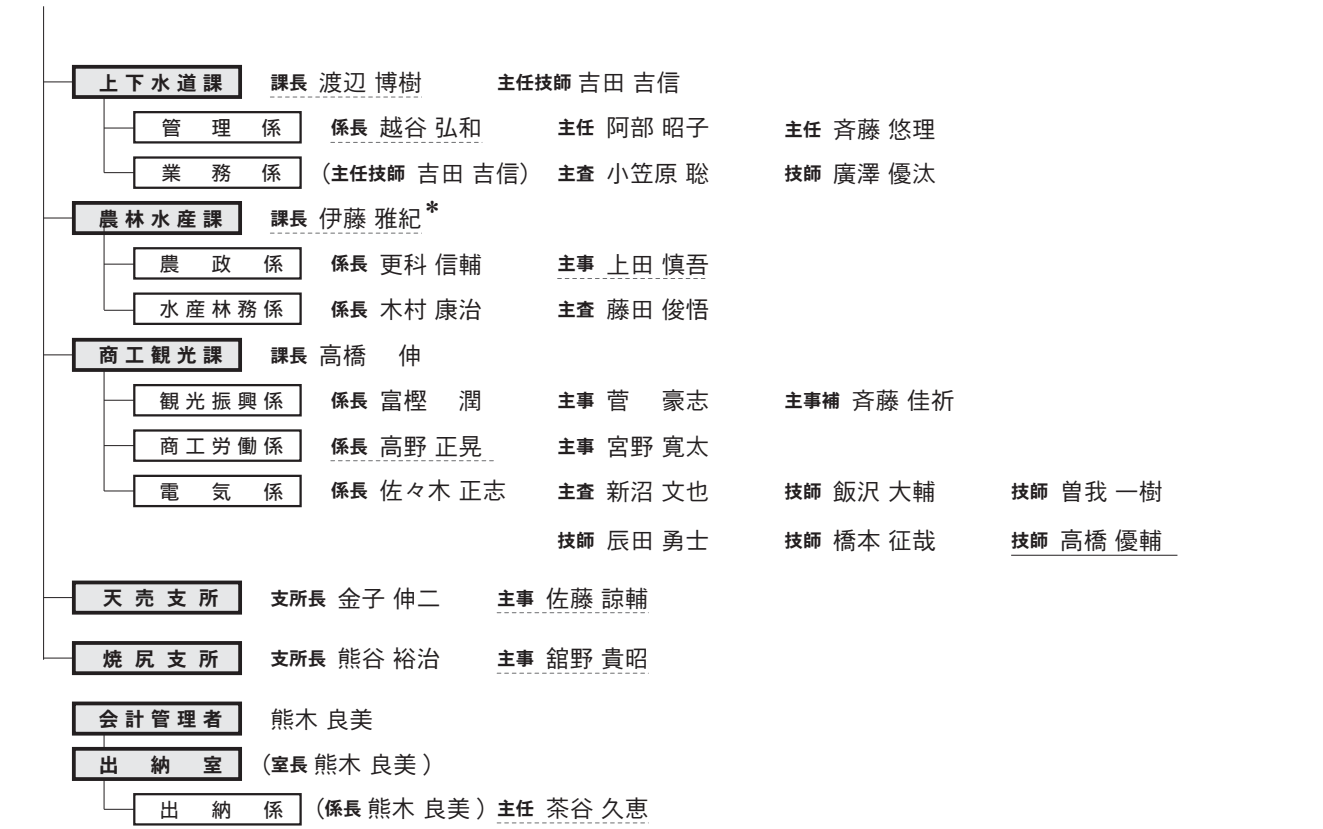

# 平成31年度 羽幌町 職員配置表

----- 異動者  
 —— 新規採用者  
 ( ) 兼務・併任発令  
 \* 昇格者

総務課付  
 村上 雄也(専従休職)  
 退職者(平成31年3月)  
 室谷 眞二(町民課長)  
 退職者(平成31年4月)  
 春日井 征輝(農林水産課長)