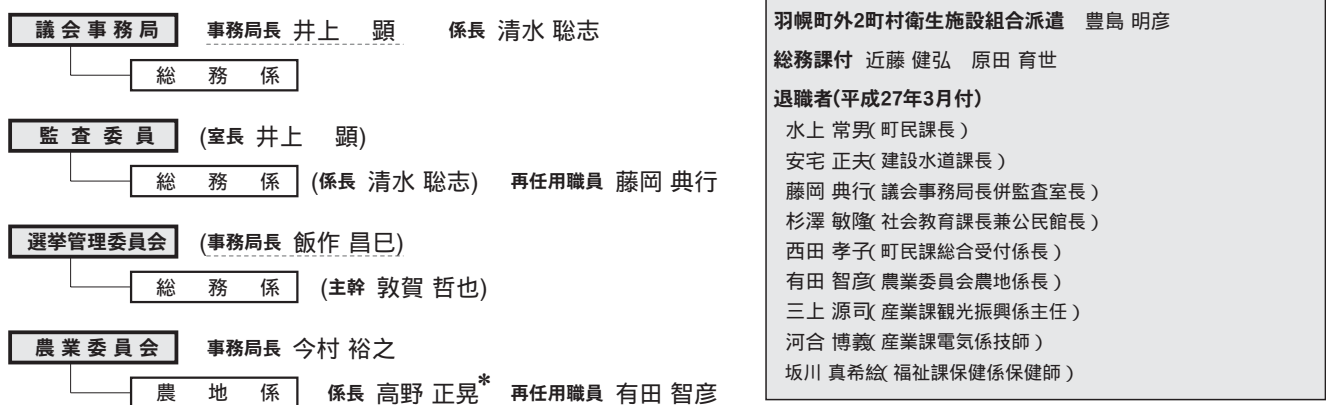

平成27年度 羽幌町 職員配置表

----- 4月1日異動者
 —— 新規採用者
 () 兼務・併任発令
 * 昇格者

機構改正
 総務課 ▶「総務課」と「地域振興課」に分課
 福祉課 ▶「福祉課」と「健康支援課」に分課、「子ども係」を「福祉課」に新設
 建設水道課 ▶「管理係、土木係、港湾係」が一つになり「土木港湾係」として配置
 産業課 ▶「農林水産課」と「商工観光課」に分課
 財務課 ▶「地籍管財係」が「管財係」と「地籍調査係」に分かれ、「地籍調査係」は「農林水産課」へ配置
 社会教育課 ▶「体育振興係」と「図書係」を新設
 羽幌町外2町村衛生施設組合派遣 豊島 明彦
 総務課付 近藤 健弘 原田 育世
退職者(平成27年3月付)
 水上 常男(町民課長)
 安宅 正夫(建設水道課長)
 藤岡 典行(議会事務局長併監査室長)
 杉澤 敏隆(社会教育課長兼公民館長)
 西田 孝子(町民課総合受付係長)
 有田 智彦(農業委員会農地係長)
 三上 源司(産業課観光振興係主任)
 河合 博義(産業課電気係技師)
 坂川 真希絵(福祉課保健係保健師)