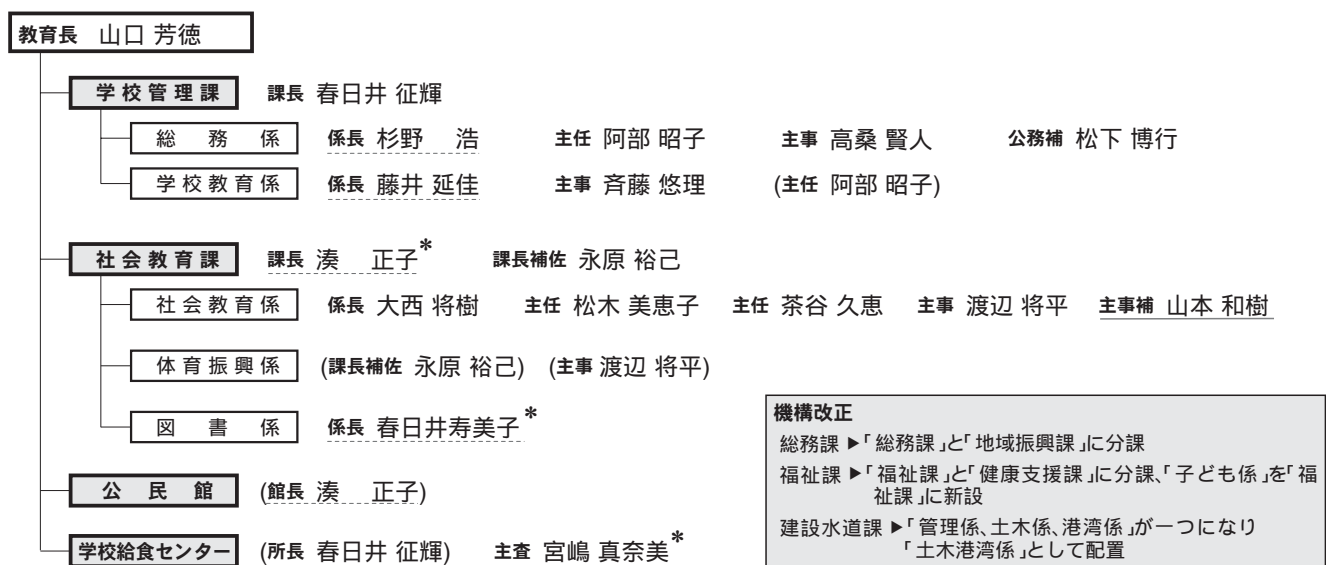

平成27年度 羽幌町 職員配置表

----- 4月1日異動者
 —— 新規採用者
 () 兼務・併任発令
 * 昇格者

機構改正
 総務課 ▶「総務課」と「地域振興課」に分課
 福祉課 ▶「福祉課」と「健康支援課」に分課、「子ども係」を「福祉課」に新設
 建設水道課 ▶「管理係、土木係、港湾係」が一つになり「土木港湾係」として配置
 産業課 ▶「農林水産課」と「商工観光課」に分課
 財務課 ▶「地籍管財係」が「管財係」と「地籍調査係」に分かれ、「地籍調査係」は「農林水産課」へ配置
 社会教育課 ▶「体育振興係」と「図書係」を新設
 羽幌町外2町村衛生施設組合派遣 豊島 明彦
 総務課付 近藤 健弘 原田 育世
退職者(平成27年3月付)
 水上 常男(町民課長)
 安宅 正夫(建設水道課長)
 藤岡 典行(議会事務局長併監査室長)
 杉澤 敏隆(社会教育課長兼公民館長)
 西田 孝子(町民課総合受付係長)
 有田 智彦(農業委員会農地係長)
 三上 源司(産業課観光振興係主任)
 河合 博義(産業課電気係技師)
 坂川 真希絵(福祉課保健係保健師)