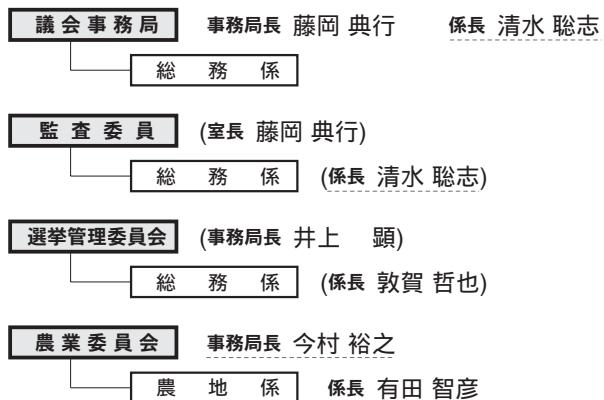

平成26年度 羽幌町 職員配置表

----- 4月1日異動者

——— 新規採用者

() 兼務・併任発令

* 昇格者

退職者(平成26年3月付)
 鈴木 典生 (福祉課長)
 谷中 隆 (産業課水産林務係長)
 小林 隆 (町民課住宅係主査)
 萬谷 加寿子 (天売支所主事)
 上西 由加子 (福祉課保健係保健師)