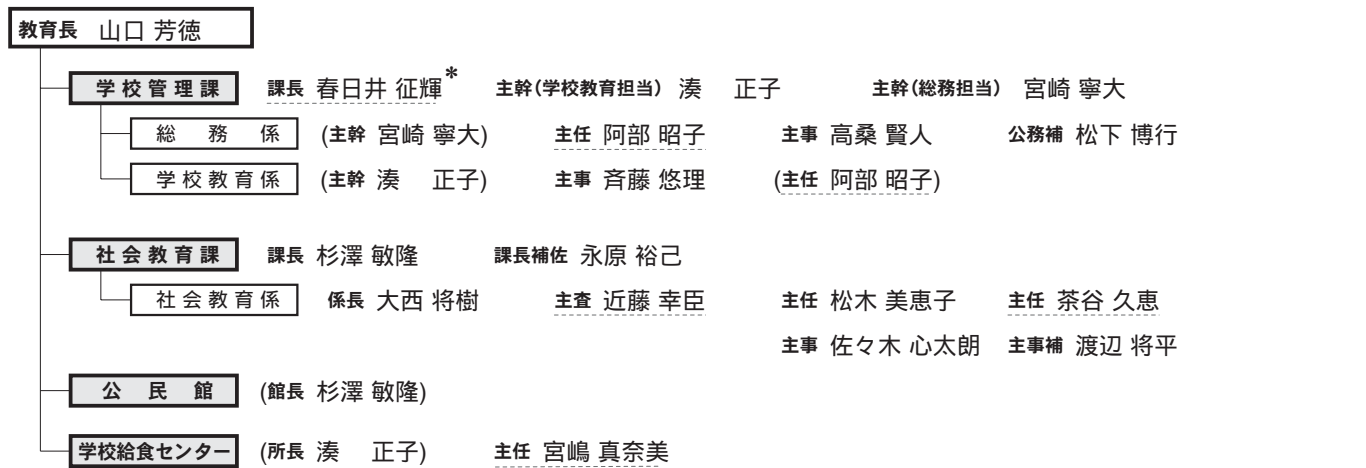

平成26年度 羽幌町 職員配置表

----- 4月1日異動者

——— 新規採用者

() 兼務・併任発令

* 昇格者

退職者(平成26年3月付)
 鈴木 典生 (福祉課長)
 谷中 隆 (産業課水産林務係長)
 小林 隆 (町民課住宅係主査)
 萬谷 加寿子 (天売支所主事)
 上西 由加子 (福祉課保健係保健師)